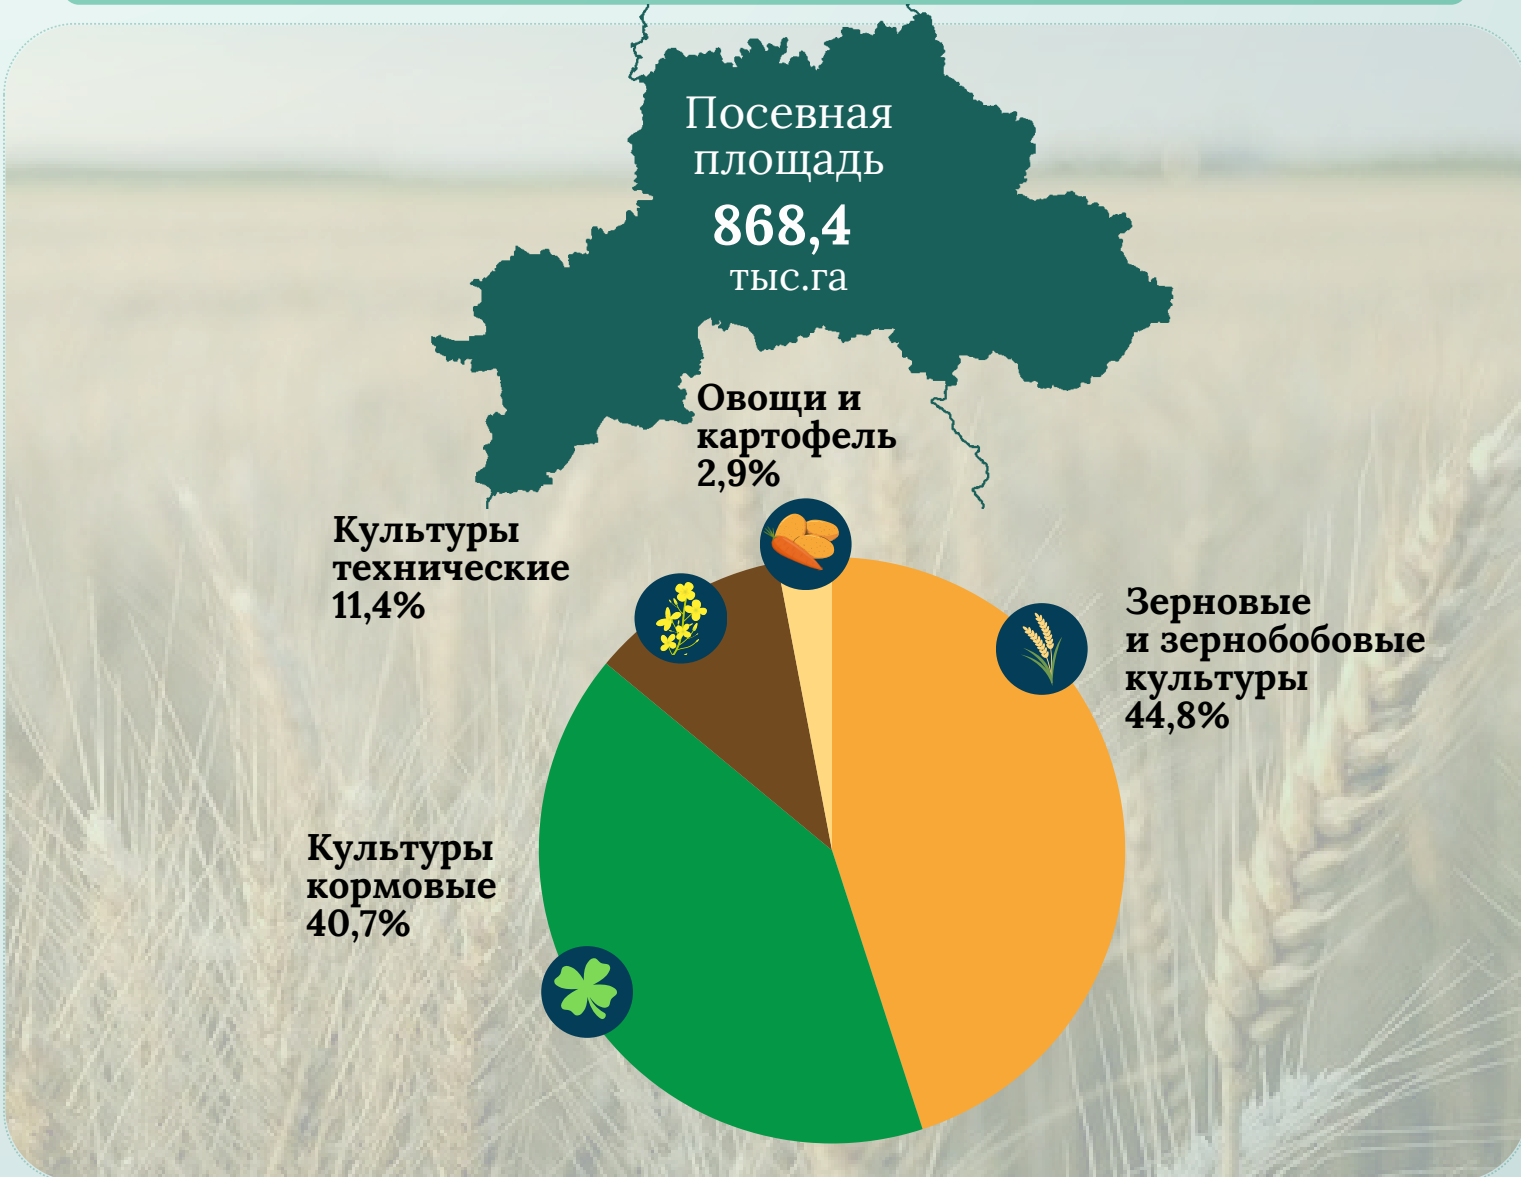

## ОСНОВНЫЕ ПОКАЗАТЕЛИ ПРОИЗВОДСТВА ОТДЕЛЬНЫХ ВИДОВ ПРОДУКЦИИ РАСТЕНИЕВОДСТВА В МОГИЛЕВСКОЙ ОБЛАСТИ

### СТРУКТУРА ПОСЕВНЫХ ПЛОЩАДЕЙ

### ВАЛОВОЙ СБОР И УРОЖАЙНОСТЬ

Актуальная информация размещена:

БАЗА  
СТАТИСТИЧЕСКИХ  
ДАННЫХ

ЦЕЛИ  
УСТОЙЧИВОГО РАЗВИТИЯ В  
БЕЛАРУСИ

РЕГИОНАЛЬНЫЕ ПОКАЗАТЕЛИ  
ЦЕЛЕЙ  
УСТОЙЧИВОГО РАЗВИТИЯ В  
БЕЛАРУСИ

При использовании информации ссылка на Главное статистическое управление Могилевской области является обязательной  
© Главное статистическое управление Могилевской области