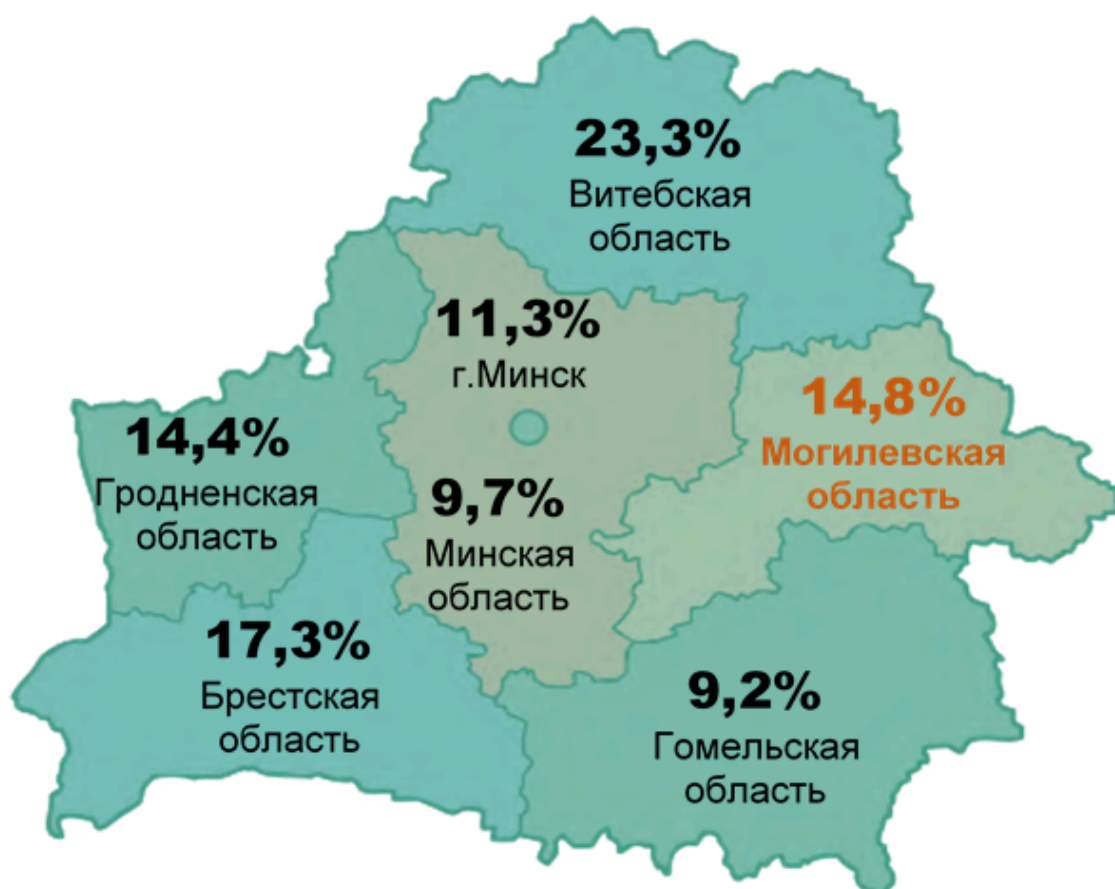

В МОГИЛЕВСКОЙ ОБЛАСТИ
В 2023 ГОДУ

функционировало

трудилось

БОЛЕЕ **230**

ПРЕДПРИЯТИЙ
ЛЕГКОЙ
ПРОМЫШЛЕННОСТИ

БОЛЕЕ

11 ТЫС.
ЧЕЛОВЕК

среди работников:

(по данным выборочного обследования домашних хозяйств
в целях изучения проблем занятости населения;
в процентах к итогу)

73,9% – ЖЕНЩИНЫ

44,4 – СРЕДНИЙ
ГОДА ВОЗРАСТ

43,1%
– С ПРОФЕССИОНАЛЬНО-
ТЕХНИЧЕСКИМ
ОБРАЗОВАНИЕМ

69,8%
– В БРАКЕ

НОМИНАЛЬНАЯ НАЧИСЛЕННАЯ СРЕДНЕМЕСЯЧНАЯ ЗАРАБОТНАЯ ПЛАТА РАБОТНИКОВ ЛЕГКОЙ ПРОМЫШЛЕННОСТИ

в январе-апреле 2024 г.

1 624,7
РУБЛЕЙ

+23,6%

к январю-апрелю 2023 г.

СТРУКТУРА ОБЪЕМА ПРОИЗВОДСТВА ЛЕГКОЙ ПРОМЫШЛЕННОСТИ МОГИЛЕВСКОЙ ОБЛАСТИ В 2023 ГОДУ

(в процентах к итогу)

УДЕЛЬНЫЙ ВЕС ОБЛАСТЕЙ И Г.МИНСКА В ОБЪЕМЕ ПРОИЗВОДСТВА ЛЕГКОЙ ПРОМЫШЛЕННОСТИ В 2023 ГОДУ

(в процентах к итогу)

ОСНОВНЫЕ ПРОИЗВОДИТЕЛИ ОТРАСЛИ
В 2023 ГОДУ

ОАО «МОГОТЕКС»

ОАО «ЛЕНТА»

ОАО «СЛАВЯНКА»