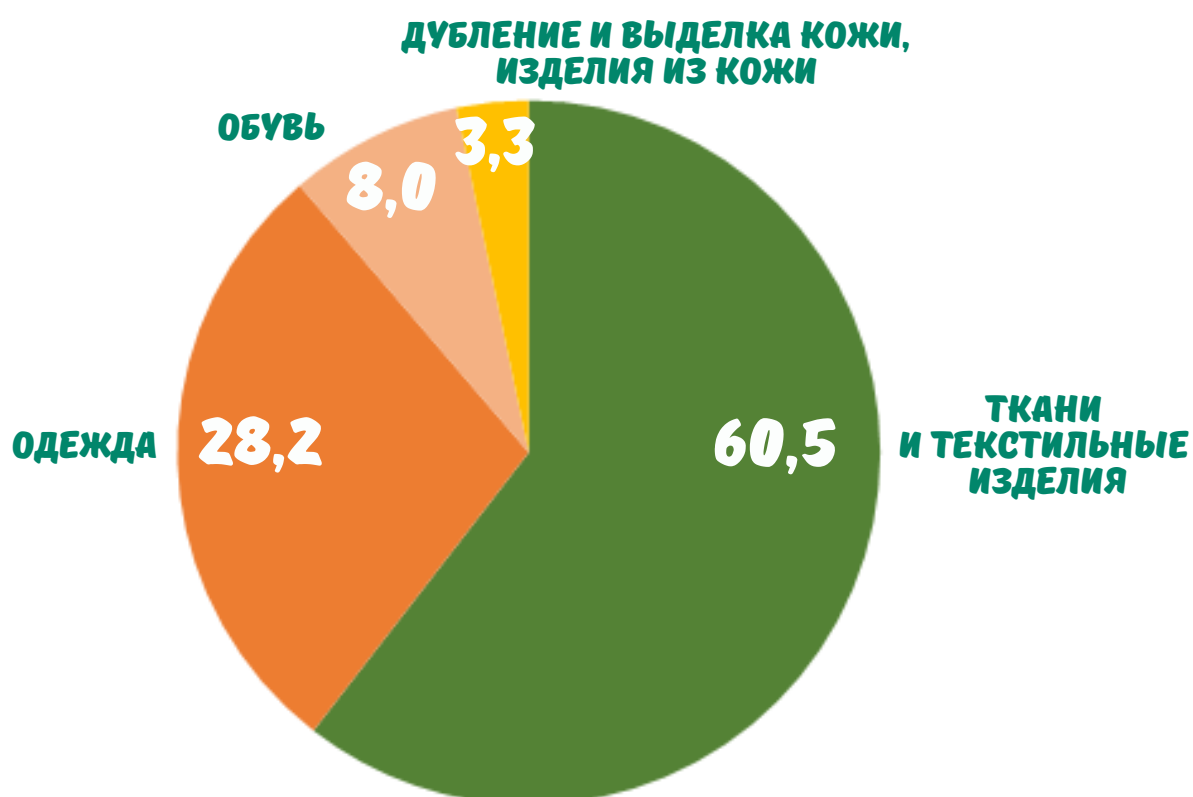

В МОГИЛЕВСКОЙ ОБЛАСТИ
В 2023 ГОДУ

функционировало

трудилось

БОЛЕЕ **230**

ПРЕДПРИЯТИЙ
ЛЕГКОЙ
ПРОМЫШЛЕННОСТИ

БОЛЕЕ

11 ТЫС.
ЧЕЛОВЕК

среди работников:

(по данным выборочного обследования домашних хозяйств
в целях изучения проблем занятости населения;
в процентах к итогу)

73,9% – ЖЕНЩИНЫ

44,4 – СРЕДНИЙ
ГОДА ВОЗРАСТ

43,1%
– С ПРОФЕССИОНАЛЬНО-
ТЕХНИЧЕСКИМ
ОБРАЗОВАНИЕМ

69,8%
– В БРАКЕ

НОМИНАЛЬНАЯ НАЧИСЛЕННАЯ СРЕДНЕМЕСЯЧНАЯ ЗАРАБОТНАЯ ПЛАТА РАБОТНИКОВ ЛЕГКОЙ ПРОМЫШЛЕННОСТИ

в январе-апреле 2024 г.

1 624,7
РУБЛЕЙ

+23,6%

к январю-апрелю 2023 г.

СТРУКТУРА ОБЪЕМА ПРОИЗВОДСТВА ЛЕГКОЙ ПРОМЫШЛЕННОСТИ МОГИЛЕВСКОЙ ОБЛАСТИ В 2023 ГОДУ

(в процентах к итогу)

УДЕЛЬНЫЙ ВЕС ОБЛАСТЕЙ И Г.МИНСКА В ОБЪЕМЕ ПРОИЗВОДСТВА ЛЕГКОЙ ПРОМЫШЛЕННОСТИ В 2023 ГОДУ

(в процентах к итогу)

ОСНОВНЫЕ ПРОИЗВОДИТЕЛИ ОТРАСЛИ
В 2023 ГОДУ

ОАО «МОГОТЕКС»

ОАО «ЛЕНТА»

ОАО «СЛАВЯНКА»