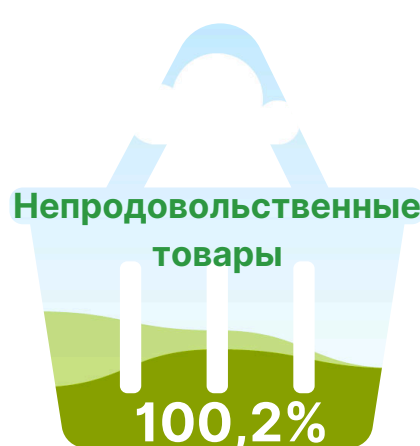

Национальный статистический комитет Республики Беларусь

Главное статистическое управление
Могилевской области

Индекс потребительских цен по Могилевской области

ОКТАБРЬ 2024 г. К ПРЕДЫДУЩЕМУ МЕСЯЦУ

ОКТАБРЬ 2024 г. К ОКТАБРЮ ПРЕДЫДУЩЕГО ГОДА