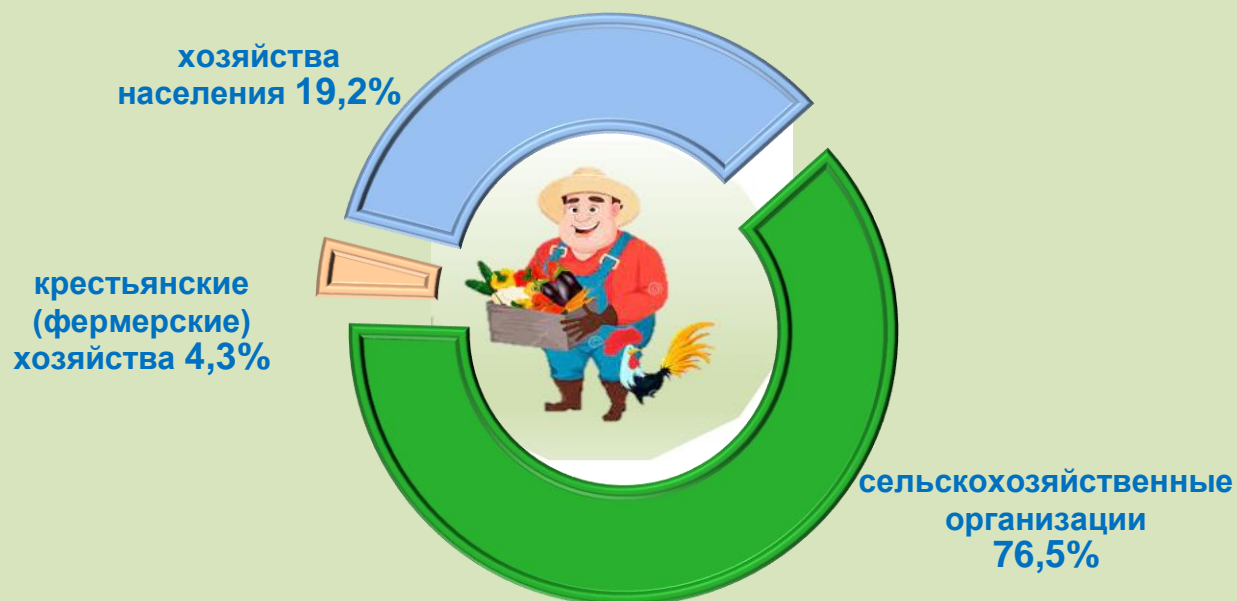

Среднемесячная начисленная заработная плата работников сельскохозяйственного сектора в январе-сентябре 2023 г.

1280,9 рубля

+256,8 рубля по сравнению с январем-сентябрем 2022 г.

+25,1% к январю-сентябрю 2022 г.

Структура производства продукции сельского хозяйства по категориям хозяйств за 2022 год