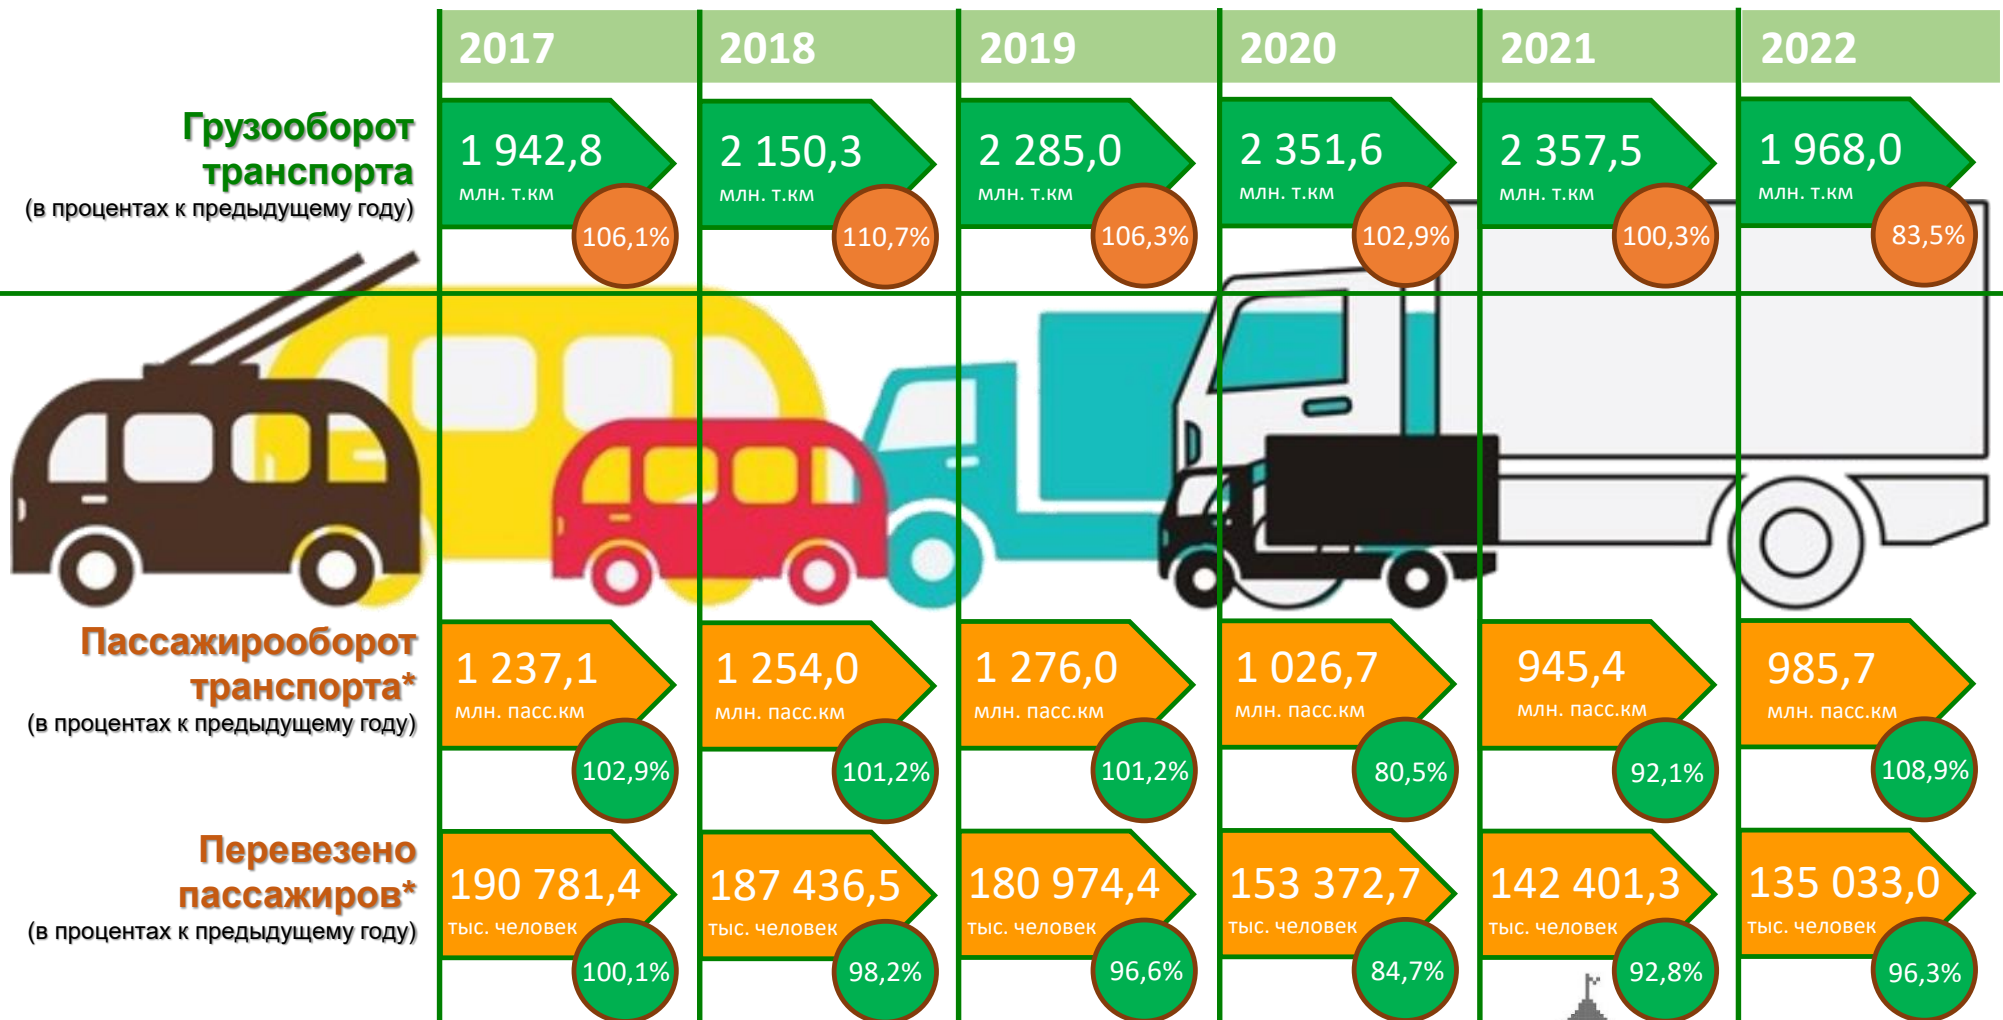

О работе транспорта Могилевской области

* Данные за 2022 год будут уточнены 29 мая 2023 г.

При использовании информации ссылка на Главное статистическое управление Могилевской области является обязательной